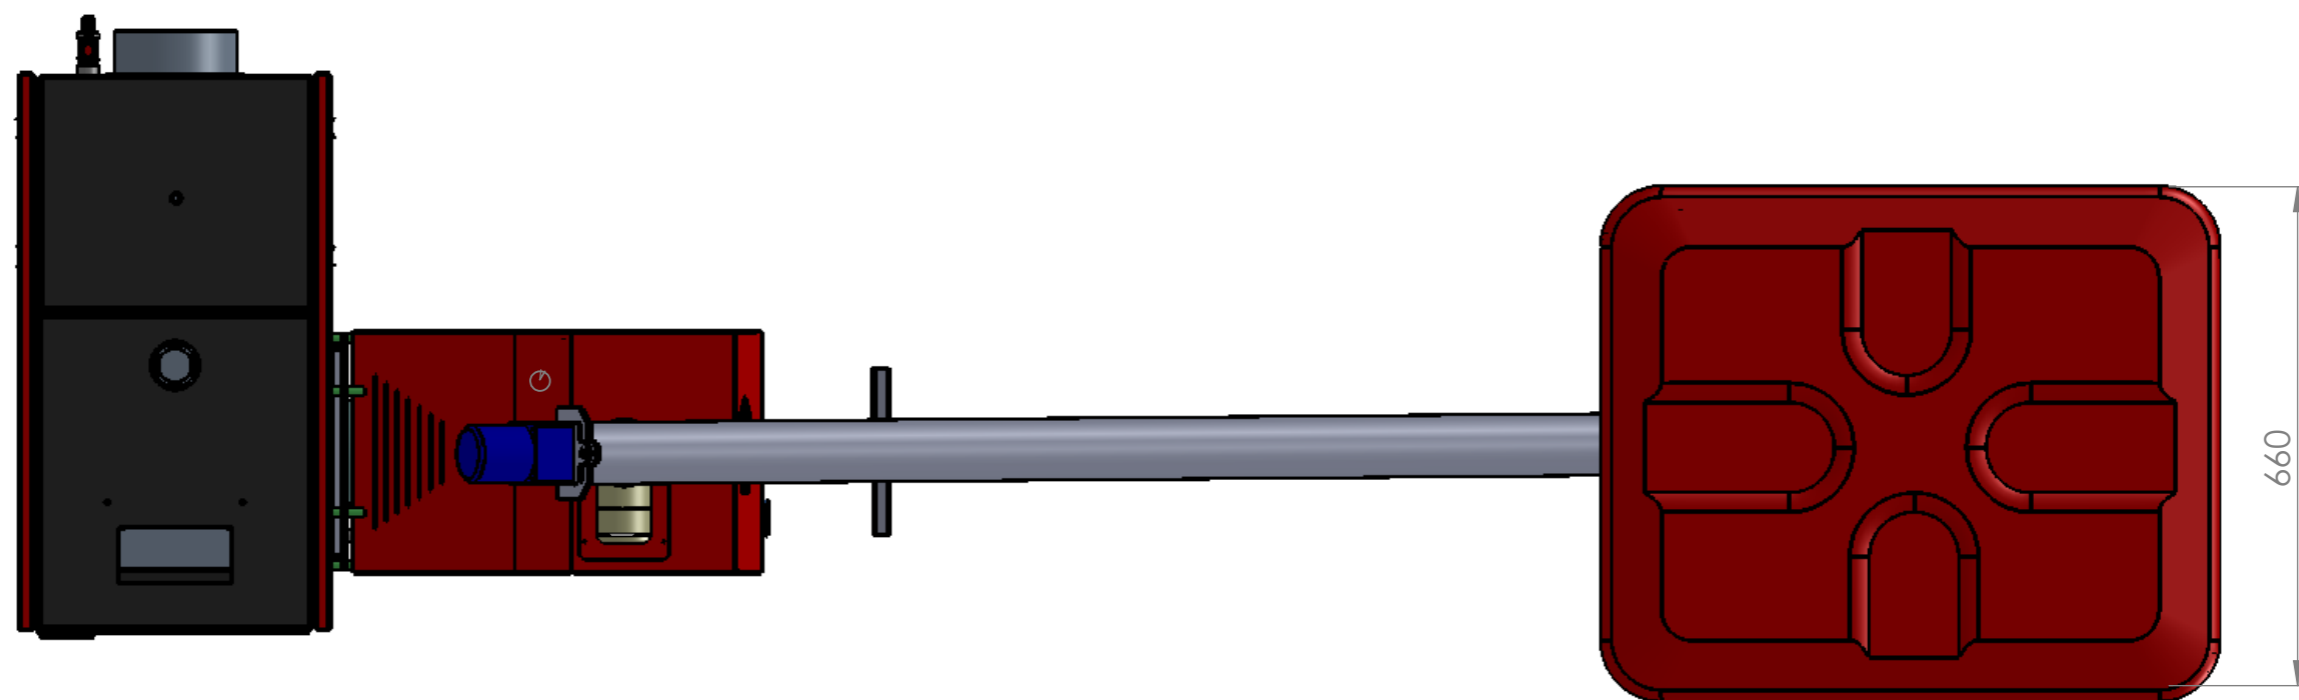

Vzálenost je závislá na délce podavače

Sestava PETROJET Biorobot 30