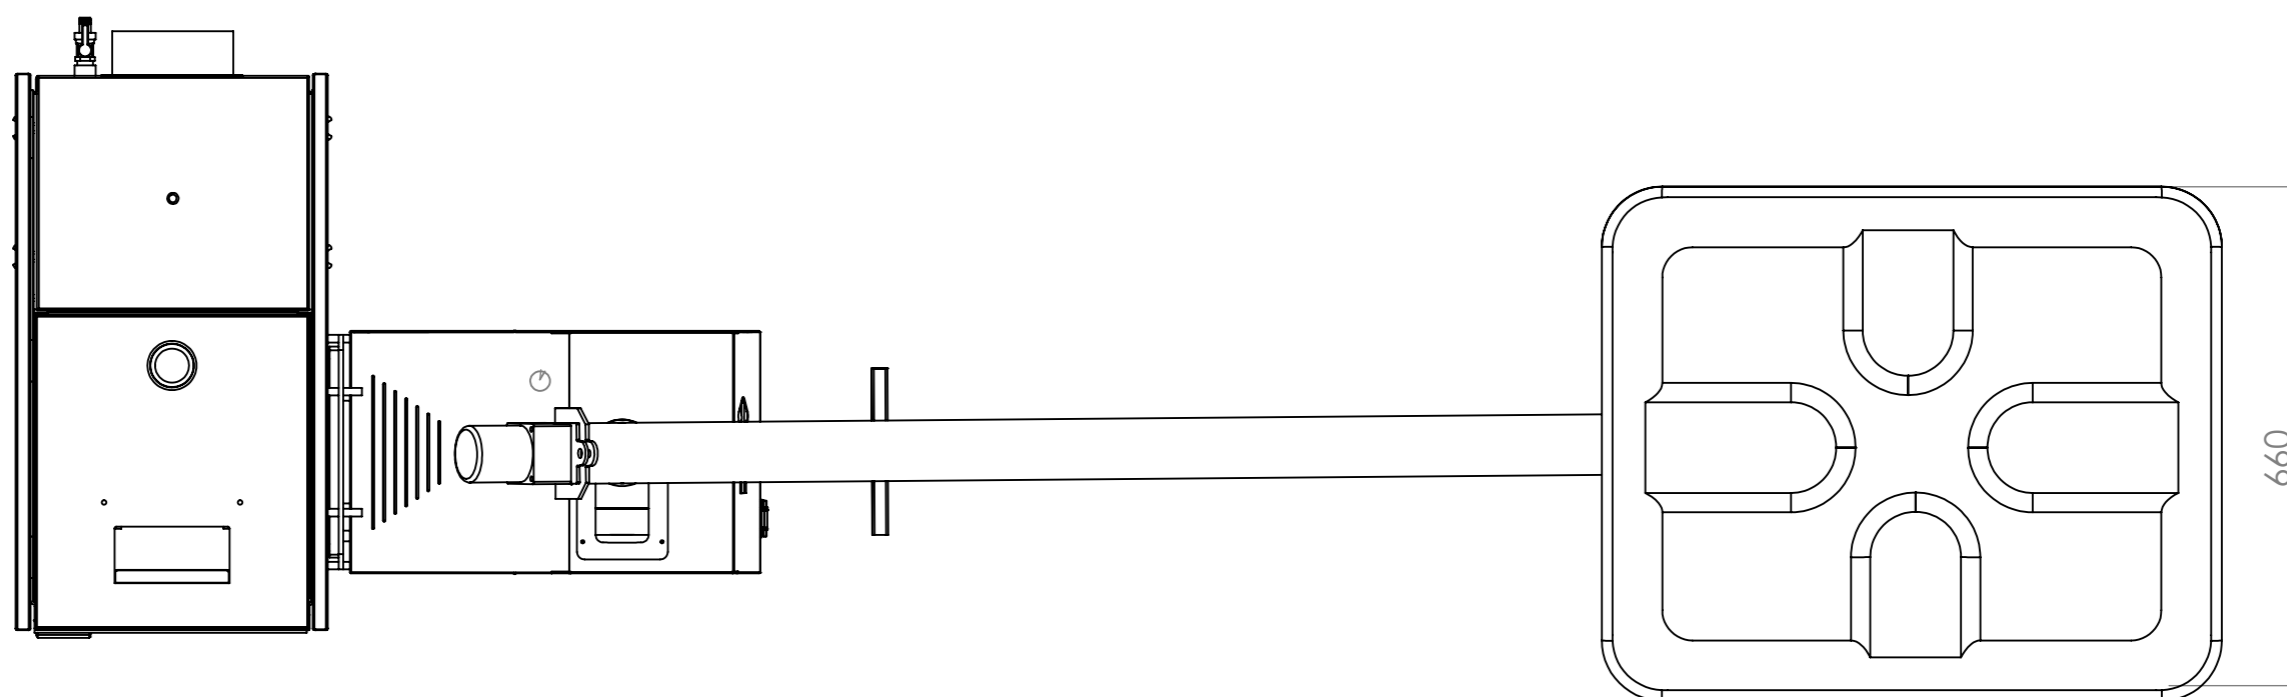

Vzálenost je závislá na délce podavače

Sestava PETROJET Biorobot 30